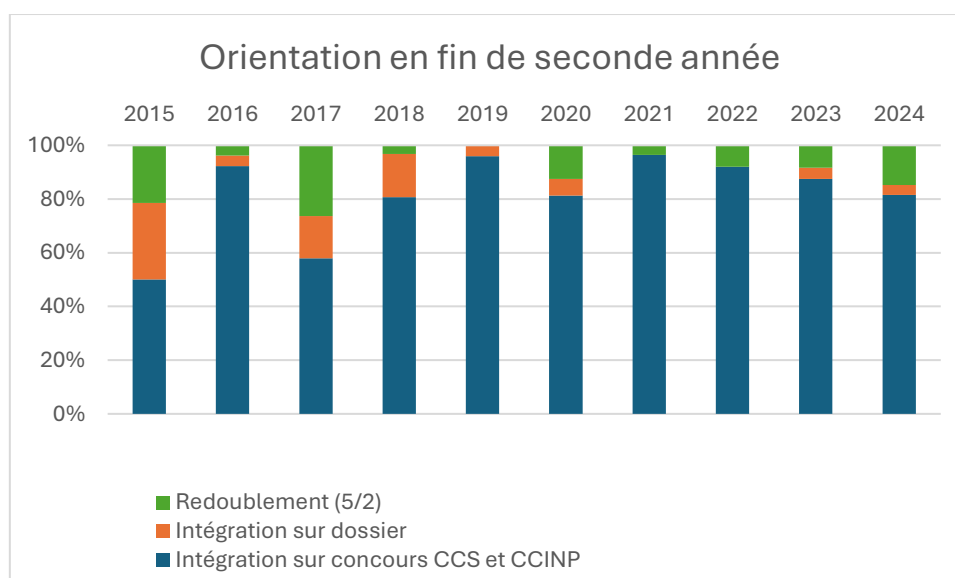

Intégrations des étudiants de la CPGE TSI

Données disponibles :

[Résultats année par année](#)

[Classement de la CPGE TSI de Jules Ferry Versailles](#)

[Les écoles intégrées](#)

[Les logos des écoles intégrées avec le lien vers leurs sites respectifs](#)

Les résultats année par année depuis la création de la CPGE TSI de Jules Ferry Versailles :

[Retour au sommaire](#)

La CPGE se classe en 2023 parmi les meilleures de France. Voici l'évolution du classement :