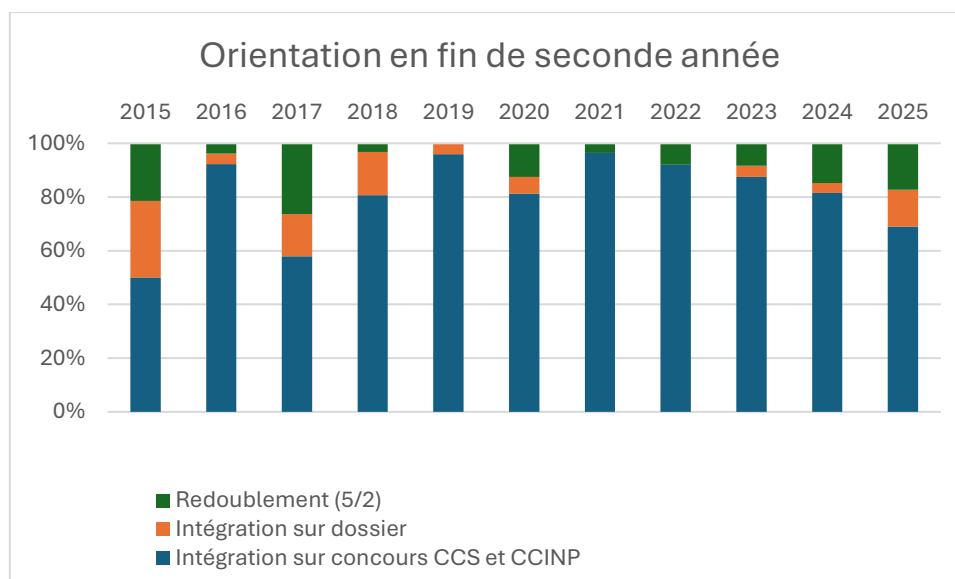

Intégrations des étudiants de la CPGE TSI

Données disponibles :

[Résultats année par année](#)

[Classement de la CPGE TSI de Jules Ferry Versailles](#)

[Les écoles intégrées](#)

[Les logos des écoles intégrées avec le lien vers leurs sites respectifs](#)

Les résultats année par année depuis la création de la CPGE TSI de Jules Ferry Versailles :

[Retour au sommaire](#)

La CPGE se classe en 2025 parmi les meilleures de France. Voici l'évolution du classement :